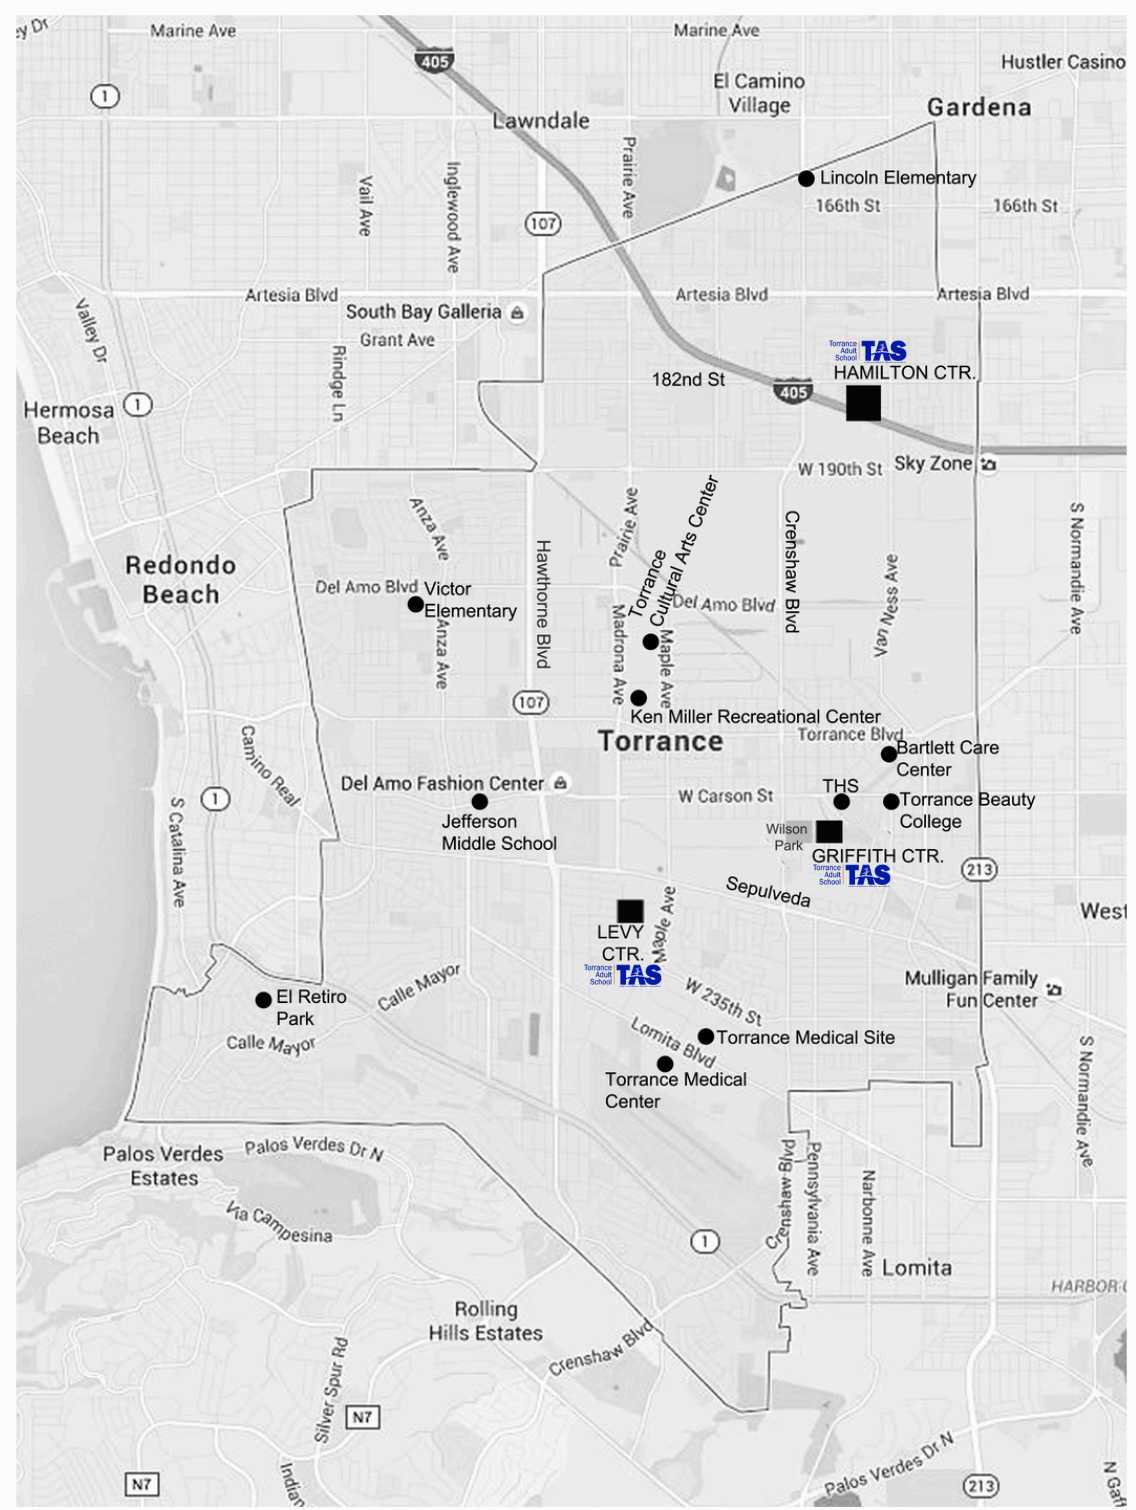

TORRANCE ADULT SCHOOL LOCATIONS

HAMILTON CENTER (HAC)
2606 W. 182nd St, 90504
(310) 533-4689 ext. 8400

GRIFFITH CENTER (GAC)
2291 Washington Ave, 90501
(310) 533-4689 ext. 8300

LEVY CENTER (LAC)
3420 W. 229th Pl, 90505
(310) 533-4689 ext. 8200